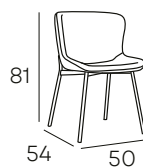

CAJAS DE
4 SILLAS

105 PUNTOS/UD

CAIRO NEGRA

TAPIZADO EN **TELA**
ACABADOS DISPONIBLES

GRIS OSCURO

GRIS CLARO

PATA NEGRA

CAJAS DE
4 SILLAS