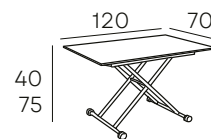

SAVILA

MESA DE CENTRO ELEVABLE A COMEDOR POR SISTEMA HIDRÁULICO. SOBRE DE CRISTAL TEMPLADO BLANCO Y PATAS CROMADAS.

285 PUNTOS