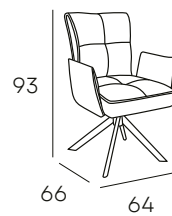

1.031 PUNTOS

969 PUNTOS

LEVI

MESA COMEDOR EXTENSIBLE CON TAPA DE CRISTAL TEXTURIZADO. SISTEMA DE APERTURA DE 2 EXTENSIBLES INDEPENDIENTES.

1.258 PUNTOS

LESLIE

GIRATORIA 360°
CON RETORNO

CAJAS DE
2 SILLAS

180 PUNTOS/UD

CAJAS DE
2 SILLAS

185 PUNTOS/UD

FIORE

ASIENTO DE
MUELLE ENSACADO

GIRATORIA 360°
CON RETORNO

ANDER

GIRATORIA 180°
CON RETORNO