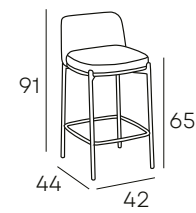

CAJAS DE 2
TABURETES

123 PUNTOS/UD

EVA

CAJAS DE 2
TABURETES

94 PUNTOS/UD

NALÓN

MESA ALTA CON TAPA DE MADERA MACIZA EN
COLOR ROBLE Y PATAS EN COLOR NEGRO

192 PUNTOS/UD