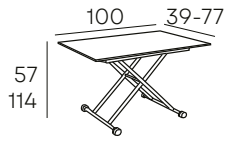

SAVILA

MESA DE CENTRO ELEVABLE A COMEDOR POR SISTEMA HIDRÁULICO. SOBRE DE CRISTAL TEMPLADO BLANCO Y PATAS CROMADAS.

285 PUNTOS

279 PUNTOS

ESKEL

MESA DE CENTRO ELEVABLE POR SISTEMA HIDRÁULICO Y EXTENSIBLE SISTEMA LIBRO CON TAPA MDF EN COLOR ROBLE Y PATAS EN COLOR NEGRO MATE.