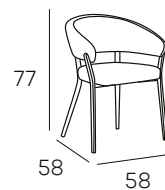

VERDE

PIEDRA

CAJAS DE
2 SILLAS

132 PUNTOS/UD

DALIA

CAJAS DE
2 SILLAS

104 PUNTOS/UD

TAPIZADO EN TELA
ACABADOS DISPONIBLES