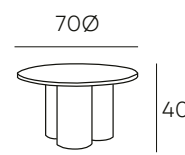

CRONOS

MESAS AUXILIARES CON TAPA DM SÍMIL MÁRMOL A JUEGO DE LA MESA NADIR.

112 PUNTOS

153 PUNTOS

DARCY

MESAS AUXILIARES CON TAPA DE PIEDRA SINTERIZADA EN ACABADO MÁRMOL BLANCO.

108 PUNTOS

142 PUNTOS