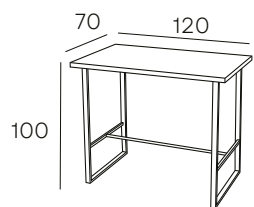

CAJAS DE 2
TABURETES

123 PUNTOS/UD

EVA

CAJAS DE 2
TABURETES

94 PUNTOS/UD

NALÓN

MESA ALTA CON TAPA DE MADERA MACIZA EN
COLOR ROBLE Y PATAS EN COLOR NEGRO

192 PUNTOS/UD