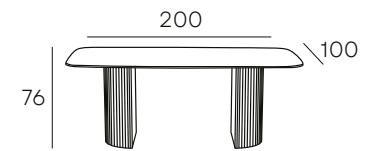

387 PUNTOS

NADIR

MESA COMEDOR FIJA CON TAPA Y PIE EN DM ACABADO SÍMIL MÁRMOL.

472 PUNTOS

RIVER

MESA COMEDOR FIJA CON TAPA DE PIEDRA SINTERIZADA EN ACABADO MÁRMOL TRAVERTINO. PATAS EN DM ACABADO MÁRMOL.

507 PUNTOS