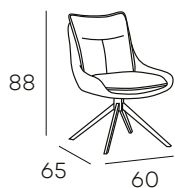

GRIS

CAJAS DE
2 SILLAS

150 PUNTOS/UD