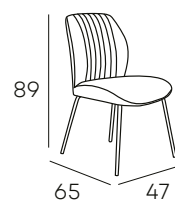

GRIS

BEIGE

CAJAS DE
2 SILLAS

140 PUNTOS/UD

NOLAN

TAPIZADO EN
TELA
ACABADOS
DISPONIBLES

AZUL

GRIS

VERDE

PIEDRA

CAJAS DE
2 SILLAS

132 PUNTOS/UD

DALIA

CAJAS DE
2 SILLAS

104 PUNTOS/UD

TAPIZADO EN TELA
ACABADOS DISPONIBLES