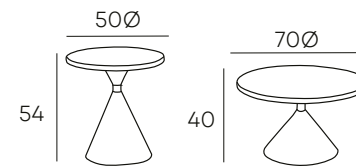

DAYANA

SET DE MESAS AUXILIARES CON TAPA MDF
ACABADO ROBLE
Y PATAS METÁLICAS EN COLOR NEGRO.

136 PUNTOS