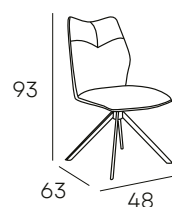

GIRATORIA 180°
CON RETORNO

TAPIZADO EN
TELA
ACABADOS
DISPONIBLES

ROSA

BEIGE

GRIS

MUSGO

CAJAS DE
2 SILLAS

161 PUNTOS/UD