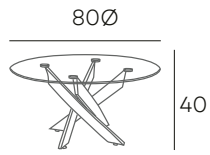

CROMO
145 PUNTOS

MADERA
138 PUNTOS

NEGRA
124 PUNTOS