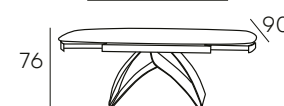

MESA COMEDOR EXTENSIBLE CON TAPA DE CERÁMICA SOBRE DM. SISTEMA DE APERTURA MARIPOSA.

abierta 160 x 120
cerrada 120 Ø

809 PUNTOS

THIAGO

MESA COMEDOR EXTENSIBLE CON TAPA DE CERÁMICA ALTO BRILLO SOBRE DM.
SISTEMA DE APERTURA AUTOMÁTICO DE EXTENSIBLE CENTRAL.

KAYLA CREMA / NEGRA

MESA COMEDOR EXTENSIBLE CON TAPA CERÁMICA SOBRE CRISTAL CON ACABADO MATE EN SÍMIL MÁRMOL BLANCO O NEGRO.

PIE DE PLANCHA METÁLICA MACIZA CURVADA DE 6 MM. DE GROSOR EN ACABADO CREMA O NEGRO.

SISTEMA DE APERTURA DE 2 EXTENSIBLES INDEPENDIENTES.

abierta 240
cerrada 160

1.234 PUNTOS

MAREN CREMA / NEGRO

MESA COMEDOR EXTENSIBLE CON TAPA CERÁMICA SOBRE CRISTAL
CON ACABADO MATE EN SÍMIL MÁRMOL BLANCO O NEGRO.
PATAS METÁLICAS EN ACABADO CREMA O NEGRO.
SISTEMA DE APERTURA DE 2 EXTENSIBLES INDEPENDIENTES.