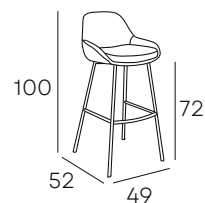

CAJAS DE 2
TABURETES

123 PUNTOS/UD

EVA

CAJAS DE 2
TABURETES

94 PUNTOS/UD

NALÓN

MESA ALTA CON TAPA DE MADERA MACIZA EN
COLOR ROBLE Y PATAS EN COLOR NEGRO

192 PUNTOS/UD