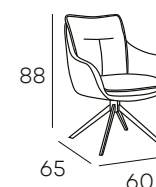

GRIS

CAJAS DE
2 SILLAS