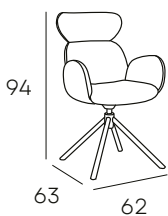

1.031 PUNTOS

969 PUNTOS

LEVI

MESA COMEDOR EXTENSIBLE CON TAPA DE CRISTAL TEXTURIZADO. SISTEMA DE APERTURA DE 2 EXTENSIBLES INDEPENDIENTES.

1.258 PUNTOS

LESLIE

GIRATORIA 360°
CON RETORNO

CAJAS DE
2 SILLAS

180 PUNTOS/UD

CAJAS DE
2 SILLAS

185 PUNTOS/UD

FIORE

ASIENTO DE
MUELLE ENSACADO

GIRATORIA 360°
CON RETORNO

ANDER

GIRATORIA 180°
CON RETORNO