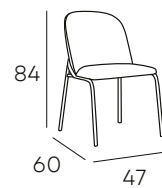

GRIS OSCURO

IVET

CAJAS DE
2 SILLAS

93 PUNTOS/UD

TAPIZADO EN TELA
ACABADOS DISPONIBLES

PATA BLANCA

GRIS CLARO

PATA NEGRA