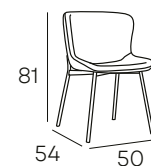

PATA METÁLICA
ACABADO NEGRO

CAJAS DE
4 SILLAS

90 PUNTOS/UD

CAIRO ORO

TAPIZADO EN TELA
ACABADOS DISPONIBLES

GRIS OSCURO

GRIS CLARO

PATA DORADA

CAJAS DE
4 SILLAS

105 PUNTOS/UD

CAIRO NEGRA

TAPIZADO EN **TELA**
ACABADOS DISPONIBLES

GRIS OSCURO

GRIS CLARO

PATA NEGRA

CAJAS DE
4 SILLAS