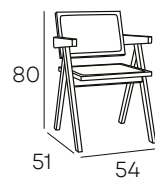

CAJAS DE
2 SILLAS