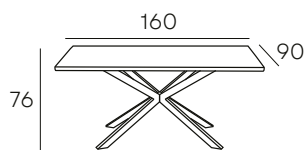

353 PUNTOS

EMMET EXTENSIBLE

MESA COMEDOR EXTENSIBLE CON TAPA DE MADERA MACIZA DE 36 MM. PATAS METÁLICAS EN ACABADO NEGRO.
SISTEMA DE APERTURA AUTOMÁTICO DE EXTENSIBLE CENTRAL.

592 PUNTOS

NEO EXTENSIBLE

MESA COMEDOR EXTENSIBLE EN ACABADO CHAPA NATURAL.
EXTENSIBLE CENTRAL CON SISTEMA MARIPOSA.