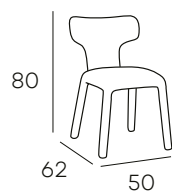

VERDE

PIEDRA

CAJAS DE
2 SILLAS

132 PUNTOS/UD

DALIA

CAJAS DE
2 SILLAS

104 PUNTOS/UD

TAPIZADO EN TELA
ACABADOS DISPONIBLES

GRIS

BEIGE

TAPIZADO EN TELA
ACABADOS DISPONIBLES

GRIS

BEIGE

CAJAS DE
2 SILLAS

108 PUNTOS/UD

ERIC