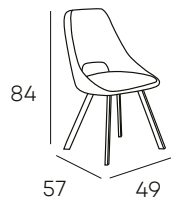

CAJA DE 4
SILLAS

89 PUNTOS/UD

TRIANA

ELIDE

CAJAS DE
2 SILLAS

89 PUNTOS/UD

TAPIZADO EN
TELA
ACABADOS
DISPONIBLES

PATA NEGRA