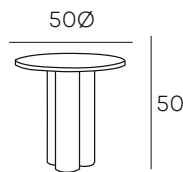

CRONOS

MESAS AUXILIARES CON TAPA DM SÍMIL MÁRMOL A JUEGO DE LA MESA NADIR.

112 PUNTOS

153 PUNTOS

DARCY

MESAS AUXILIARES CON TAPA DE PIEDRA SINTERIZADA EN ACABADO MÁRMOL BLANCO.

108 PUNTOS

142 PUNTOS