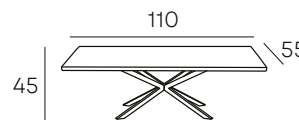

112 PUNTOS

HENAR

SET MESAS DE CENTRO CON TAPA DE CRISTAL TEMPLADO AHUMADO Y PATAS METÁLICAS EN ACABADO DORADO

173 PUNTOS

EMMET CENTRO

MESA DE CENTRO FIJA CON TAPA DE MADERA MACIZA DE 36 MM. PATAS METÁLICAS EN ACABADO NEGRO O CREMA.