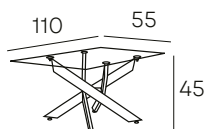

CROMO
145 PUNTOS

MADERA
138 PUNTOS

NEGRA
124 PUNTOS

CENTRO DELIA

MESA DE CENTRO CON TAPA DE CRISTAL TEMPLADO.
PATAS METÁLICAS EN ACABADO MADERA, NEGRO Y CROMO.

CENTRO ERIKA

MESA DE CENTRO CON TAPA DE CRISTAL TEMPLADO.
PATAS METÁLICAS EN ACABADO COLOR CREMA.

112 PUNTOS