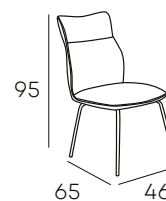

BEIGE

CAJAS DE
2 SILLAS

140 PUNTOS/UD