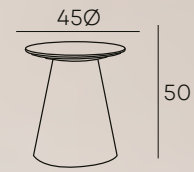

190 PUNTOS

45 Ø

60 Ø

NEO

MESAS AUXILIARES CON TAPA DM EN ACABADO CHAPA NATURAL

142 PUNTOS

132 PUNTOS

CRONOS