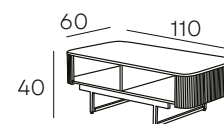

396 PUNTOS

TAVIRA

COLECCIÓN FABRICADA EN MADERA MACIZA DE MANGO EN ACABADO ANOGALADO. PATAS METÁLICAS EN COLOR NEGRO. SE SIRVE MONTADO.

MÓDULO TV
140 x 42 x 50 CM

586 PUNTOS

APARADOR
160 x 40 x 76 CM

863 PUNTOS