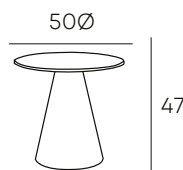

MESAS AUXILIARES CON TAPA DM SÍMIL MÁRMOL A JUEGO DE LA MESA NADIR.

112 PUNTOS

153 PUNTOS

DARCY

MESAS AUXILIARES CON TAPA DE PIEDRA SINTERIZADA EN ACABADO MÁRMOL BLANCO.

108 PUNTOS

142 PUNTOS

DAYANA