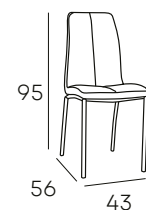

CAJAS DE
4 SILLAS

79 PUNTOS/UD

MADERA MACIZA **KURT**

CAJAS DE
2 SILLAS

143 PUNTOS/UD

DANTE

TAPIZADO EN
TELA
ACABADOS
DISPONIBLES

GRIS