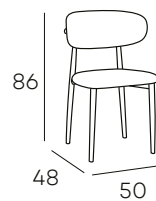

ESTRUCTURA Y PATAS METÁLICAS EN ACABADO MADERA Y NEGRO.

CAJAS DE 4 SILLAS