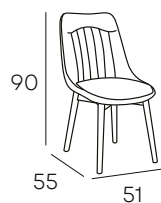

CAJAS DE
4 SILLAS

79 PUNTOS/UD

MADERA MACIZA **KURT**

CAJAS DE
2 SILLAS

143 PUNTOS/UD

DANTE

TAPIZADO EN
TELA
ACABADOS
DISPONIBLES

GRIS