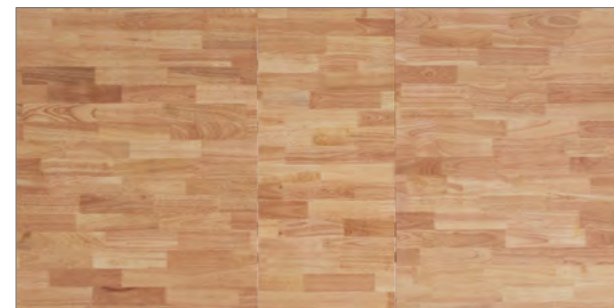

353 PUNTOS

EMMET EXTENSIBLE

MESA COMEDOR EXTENSIBLE CON TAPA DE MADERA MACIZA DE 36 MM. PATAS METÁLICAS EN ACABADO NEGRO.
SISTEMA DE APERTURA AUTOMÁTICO DE EXTENSIBLE CENTRAL.

592 PUNTOS

NEO EXTENSIBLE

MESA COMEDOR EXTENSIBLE EN ACABADO CHAPA NATURAL.
EXTENSIBLE CENTRAL CON SISTEMA MARIPOSA.