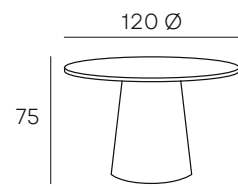

NEO 120

MESA COMEDOR FIJA ACABADA EN CHAPA NATURAL

387 PUNTOS