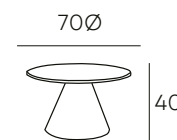

MESAS AUXILIARES CON TAPA DM SÍMIL MÁRMOL A JUEGO DE LA MESA NADIR.

112 PUNTOS

153 PUNTOS

DARCY

MESAS AUXILIARES CON TAPA DE PIEDRA SINTERIZADA EN ACABADO MÁRMOL BLANCO.

108 PUNTOS

142 PUNTOS

DAYANA