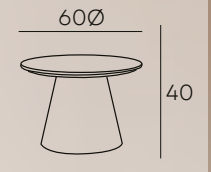

190 PUNTOS

45 Ø

60 Ø

NEO

MESAS AUXILIARES CON TAPA DM EN ACABADO CHAPA NATURAL

142 PUNTOS

132 PUNTOS

CRONOS