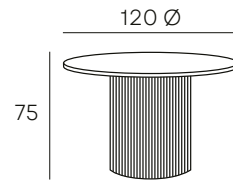

MESAS AUXILIARES

64 - CASSIAN
64 - CÓRDOBA
68 - CRONOS
68 - DARCY
69 - DAYANA
65 - DELIA
66 - EMMET
66 - HENAR
65 - ERIKA
63 - ESKEL
61 - NALÓN
67 - NEO
62 - SAVILA
69 - TAVIRA

NEO 120

MESA COMEDOR FIJA ACABADA EN CHAPA NATURAL

387 PUNTOS

NADIR

MESA COMEDOR FIJA CON TAPA Y PIE EN DM ACABADO SÍMIL MÁRMOL.

472 PUNTOS

RIVER

MESA COMEDOR FIJA CON TAPA DE PIEDRA SINTERIZADA EN ACABADO MÁRMOL TRAVERTINO. PATAS EN DM ACABADO MÁRMOL.

507 PUNTOS