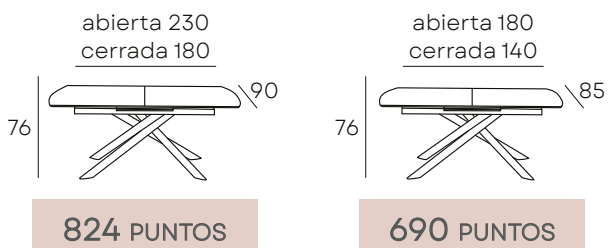

612 PUNTOS

IZAN

MESA COMEDOR EXTENSIBLE CON TAPA DE CERÁMICA SOBRE CRISTAL. SISTEMA DE APERTURA GIRATORIO AUTOMÁTICO.

abierta 130 Ø
cerrada 80 x 130

76

938 PUNTOS

GIRATORIA

ADAN

MESA COMEDOR EXTENSIBLE CON TAPA DE CERÁMICA SOBRE DM. SISTEMA DE APERTURA MARIPOSA.

abierta 160 x 120
cerrada 120 Ø

809 PUNTOS

THIAGO

MESA COMEDOR EXTENSIBLE CON TAPA DE CERÁMICA ALTO BRILLO SOBRE DM.
SISTEMA DE APERTURA AUTOMÁTICO DE EXTENSIBLE CENTRAL.

KAYLA CREMA / NEGRA

MESA COMEDOR EXTENSIBLE CON TAPA CERÁMICA SOBRE CRISTAL CON ACABADO MATE EN SÍMIL MÁRMOL BLANCO O NEGRO.

PIE DE PLANCHA METÁLICA MACIZA CURVADA DE 6 MM. DE GROSOR EN ACABADO CREMA O NEGRO.

SISTEMA DE APERTURA DE 2 EXTENSIBLES INDEPENDIENTES.

abierta 240
cerrada 160

1.234 PUNTOS

MAREN CREMA / NEGRO

MESA COMEDOR EXTENSIBLE CON TAPA CERÁMICA SOBRE CRISTAL
CON ACABADO MATE EN SÍMIL MÁRMOL BLANCO O NEGRO.
PATAS METÁLICAS EN ACABADO CREMA O NEGRO.
SISTEMA DE APERTURA DE 2 EXTENSIBLES INDEPENDIENTES.