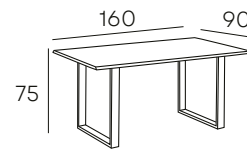

TAVIRA

MESA COMEDOR FIJA CON TAPA DE MADERA MACIZA DE ACACIA EN ACABADO NOGAL.
PATAS METÁLICAS EN ACABADO NEGRO.

536 PUNTOS