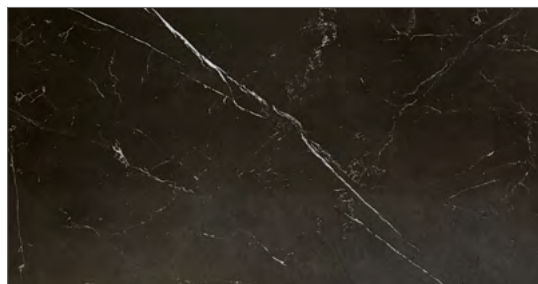

549 PUNTOS

IRUNE CREMA / NEGRA

MESA COMEDOR EXTENSIBLE CON TAPA DE PIEDRA SINTERIZADA SOBRE DM EN ACABADO COLOR MÁRMOL TRAVERTINO O NEGRO.
PATAS METÁLICAS EN COLOR CREMA O NEGRO.
SISTEMA DE APERTURA DE EXTENSIBLE CENTRAL.

612 PUNTOS

IZAN

MESA COMEDOR EXTENSIBLE CON TAPA DE CERÁMICA SOBRE CRISTAL. SISTEMA DE APERTURA GIRATORIO AUTOMÁTICO.

abierta 130 Ø
cerrada 80 x 130

76

938 PUNTOS

GIRATORIA

ADAN