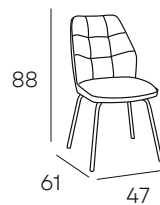

CAJA DE 4
SILLAS

89 PUNTOS/UD

TRIANA

ELIDE

CAJAS DE
2 SILLAS

89 PUNTOS/UD

TAPIZADO EN
TELA
ACABADOS
DISPONIBLES

PATA NEGRA