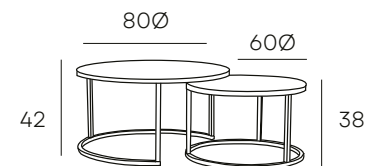

HENAR

SET MESAS DE CENTRO CON TAPA DE CRISTAL TEMPLADO AHUMADO Y PATAS METÁLICAS EN ACABADO DORADO

173 PUNTOS