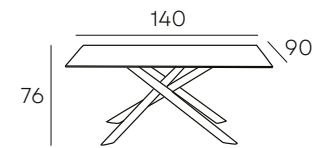

CREMA / MADERA ERIKA

MESA COMEDOR FIJA CON TAPA DE CRISTAL TEMPLADO Y PATAS METÁLICAS EN ACABADO COLOR CREMA O MADERA

151 PUNTOS