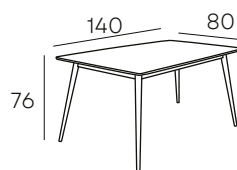

CALVIN

MESA COMEDOR FIJA CON TAPA DE PIEDRA SINTERIZADA IMITACIÓN MÁRMOL NEGRO.
PATAS METÁLICAS ACABADO NEGRO.

221 PUNTOS