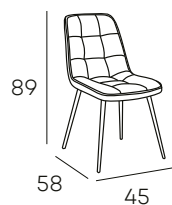

CAJAS DE
4 SILLAS

79 PUNTOS/UD

MADERA MACIZA **KURT**

CAJAS DE
2 SILLAS

143 PUNTOS/UD

DANTE

TAPIZADO EN
TELA
ACABADOS
DISPONIBLES

GRIS

MOSTAZA

BEIGE

VERDE

CAJAS DE
4 SILLAS

49 PUNTOS/UD

ASLAN

TAPIZADO EN
TELA
ACABADOS
DISPONIBLES

GRIS CLARO

GRIS OSCURO

BEIGE

CAJAS DE
4 SILLAS

73 PUNTOS/UD

SUCRE

MADERA MACIZA

CAJAS DE
2 SILLAS

88 PUNTOS/UD