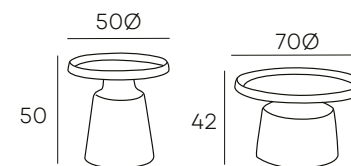

CASSIAN

SET DE MESAS AUXILIARES METÁLICAS

ACABADOS DISPONIBLES

CREMA

NEGRO

174 PUNTOS

CÓRDOBA CENTRO

MESA DE CENTRO EN ACABADO COLOR CASHMERE CON FRENTES EN DM ACANALADOS. A JUEGO CON VITRINA, MÓDULO TV Y APARADOR CÓRDOBA.

187 PUNTOS