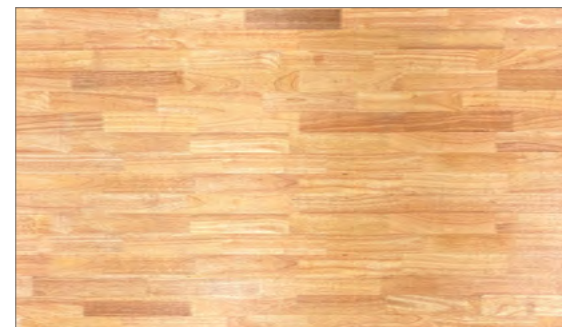

112 PUNTOS

HENAR

SET MESAS DE CENTRO CON TAPA DE CRISTAL TEMPLADO AHUMADO Y PATAS METÁLICAS EN ACABADO DORADO

173 PUNTOS

EMMET CENTRO

MESA DE CENTRO FIJA CON TAPA DE MADERA MACIZA DE 36 MM. PATAS METÁLICAS EN ACABADO NEGRO O CREMA.