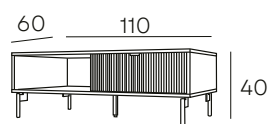

MESA DE CENTRO EN ACABADO COLOR CASHMERE CON FRENTES EN DM ACANALADOS. A JUEGO CON VITRINA, MÓDULO TV Y APARADOR CÓRDOBA.

187 PUNTOS