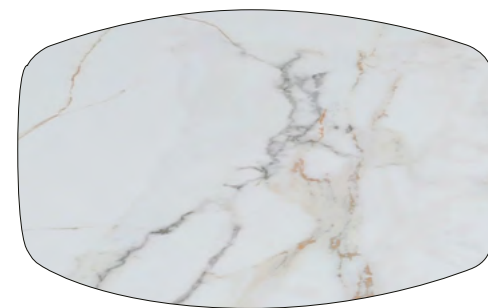

MESA COMEDOR EXTENSIBLE CON TAPA DE CERÁMICA SOBRE DM. SISTEMA DE APERTURA MARIPOSA.

abierta 160 x 120
cerrada 120 Ø

809 PUNTOS

THIAGO

MESA COMEDOR EXTENSIBLE CON TAPA DE CERÁMICA ALTO BRILLO SOBRE DM.
SISTEMA DE APERTURA AUTOMÁTICO DE EXTENSIBLE CENTRAL.

KAYLA CREMA / NEGRA

MESA COMEDOR EXTENSIBLE CON TAPA CERÁMICA SOBRE CRISTAL CON ACABADO MATE EN SÍMIL MÁRMOL BLANCO O NEGRO.

PIE DE PLANCHA METÁLICA MACIZA CURVADA DE 6 MM. DE GROSOR EN ACABADO CREMA O NEGRO.

SISTEMA DE APERTURA DE 2 EXTENSIBLES INDEPENDIENTES.

abierta 240
cerrada 160

1.234 PUNTOS

MAREN CREMA / NEGRO

MESA COMEDOR EXTENSIBLE CON TAPA CERÁMICA SOBRE CRISTAL
CON ACABADO MATE EN SÍMIL MÁRMOL BLANCO O NEGRO.
PATAS METÁLICAS EN ACABADO CREMA O NEGRO.
SISTEMA DE APERTURA DE 2 EXTENSIBLES INDEPENDIENTES.