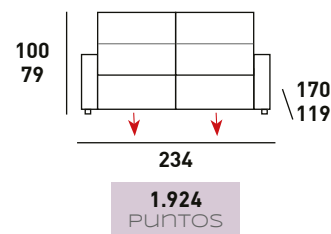

Sillón Relax

TAPIZADO EN TELA
ACABADOS DISPONIBLES

GRIS

SILLÓN
1 RELAX ELÉCTRICO

649
PUNTOS

3 PLAZAS
2 RELAX ELÉCTRICOS

1.283
PUNTOS

2 PLAZAS
2 RELAX MANUALES

811
PUNTOS

Luma

SOFÁ CON ASIENTOS EXTRAÍBLES ELÉCTRICOS
CON MANDO INALÁMBRICO.

CABECERO ESTILO ITALIANO MANUAL.

TAPIZADO EN **TELA**
ACABADOS DISPONIBLES

GRIS
OSCURO

GRIS
CLARO

CARGADOR
USB