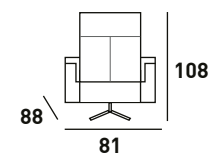

SILLÓN GIRATORIO CON ASIENTO
RELAX ELÉCTRICO CON 2 MOTORES
INDEPENDIENTES.

TAPIZADO EN PIEL
ACABADOS DISPONIBLES

CAMEL

GRIS

1.169
PUNTOS

CABEZA Y PIES
INDEPENDIENTES

RELAX
ELÉCTRICO

SILLÓN
GIRATORIO