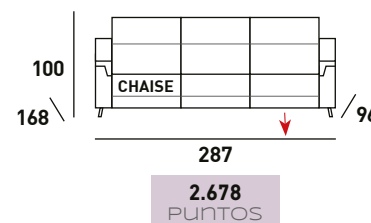

PIEL

CARGADOR USB

RECLÍNAME
RELAX ELÉCTRICO