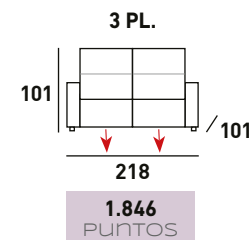

kenzo

SOFÁ MODULAR CON RELAX ELÉCTRICO EN CADA MÓDULO CON BRAZO EXTERIOR. MÓDULOS RELAX CON MOTOR INDEPENDIENTE EN EL CABECERO.

TAPIZADO EN **TELA**
ACABADOS DISPONIBLES