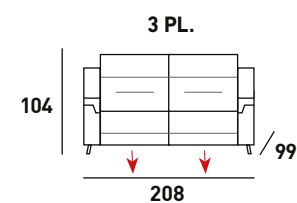

1.638
 PUNTO

viancos

3 PLAZAS MAXI CON 2 RELAX ELÉCTRICOS

3 PLAZAS CON 2 RELAX ELÉCTRICOS

TAPIZADO EN PIEL
ACABADOS DISPONIBLES

CAMEL

GRIS

1.831
PUNTOS