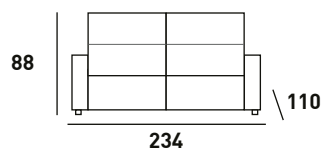

1.626
PUNTOS