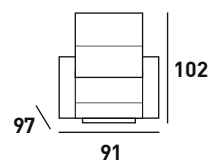

mei

SILLÓN GIRATORIO CON
RELAX MANUAL Y BALANCÍN

TAPIZADO EN TELA
ACABADOS DISPONIBLES

GRIS

MARRÓN

SILLÓN
BALANCÍN

SILLÓN
GIRATORIO

719
PUNTOS