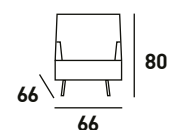

ALMOHADA
PLUMAS

GRIS
CLARO

1.626
PUNTOS

amur

BUTACA

TAPIZADO EN
TELA
ACABADOS
DISPONIBLES

ROSA

GRIS
OSCURO