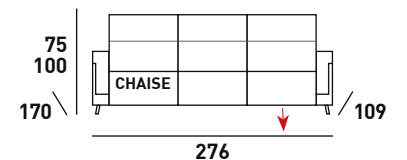

POWER
LIFT

621
PUNTOS

alicia

CHAISELONGUE CON 1 RELAX ELÉCTRICO
Y 2 MOTORES INDEPENDIENTES PARA
ASIENTO Y CABECERA

RELAX ELÉCTRICO EN MÓDULO BRAZO

TAPIZADO EN PIEL
ACABADOS DISPONIBLES

BLANCO

3.058
PUNTO