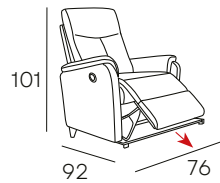

CARGADOR
USB

PIEL

magnolia

SILLÓN CON RELAX ELÉCTRICO Y POWER LIFT

TAPIZADO EN TELA
ACABADOS DISPONIBLES

MARRÓN

GRIS

410
PUNTOS