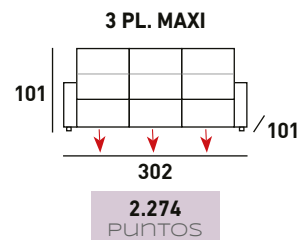

TAPIZADO EN **TELA**
ACABADOS DISPONIBLES

SILVER

DARK

TAPIZADO EN TELA
ACABADOS DISPONIBLES

GRIS CLARO

GRIS OSCURO

1.608
PUNTOS

2.338
PUNTOS