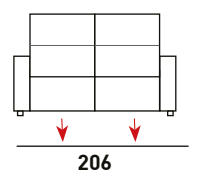

2.476
PUNTO

3 PL.
2 RELAX
ELÉCTRICOS