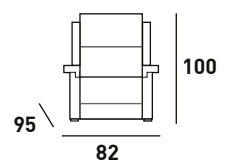

BRIAR

SILLÓN CON RELAX ELÉCTRICO Y
PWR LIFT CON 2 MOTORES

TAPIZADO EN **TELA**
ACABADOS DISPONIBLES

GRIS
CLARO

GRIS
OSCURO

RECLINA
RELAX
ELÉCTRICO

POWER
LIFT

621
PUNTOS