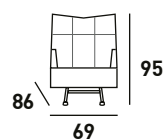

eyre

BUTACA MECEDORA

TAPIZADO EN TELA
ACABADOS DISPONIBLES

BLANCO

MOSTAZA

236
PUNTOS

SILLÓN
BALANCÍN

sahara