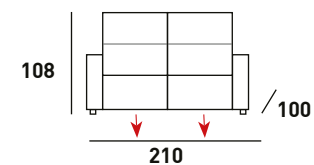

TAPIZADO EN TELA
ACABADOS DISPONIBLES

GRIS
CLARO

GRIS
OSCURO

3 PLAZAS

1.508
PUNTOS

3 PLAZAS MAXI

2.112
PUNTOS

calder