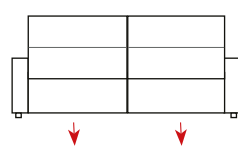

Sillón Relax

TAPIZADO EN TELA
ACABADOS DISPONIBLES

GRIS

SILLÓN
1 RELAX ELÉCTRICO

649
PUNTOS

3 PLAZAS
2 RELAX ELÉCTRICOS

1.283
PUNTOS

2 PLAZAS
2 RELAX MANUALES

811
PUNTOS

Luma

SOFÁ CON ASIENTOS EXTRAÍBLES ELÉCTRICOS
CON MANDO INALÁMBRICO.

CABECERO ESTILO ITALIANO MANUAL.

TAPIZADO EN **TELA**
ACABADOS DISPONIBLES

GRIS
OSCURO

GRIS
CLARO

CARGADOR
USB