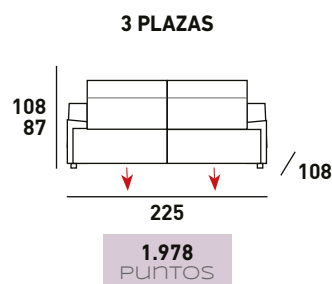

SIREL TELA

SOFÁ 3 PLAZAS MAXI CON 3 RELAX ELÉCTRICOS Y 9 MOTORES INDEPENDIENTES
(ASIENTO - LUMBAR - CABECERA)

SOFÁ 3 PLAZAS CON 2 RELAX ELÉCTRICOS Y 6 MOTORES INDEPENDIENTES
(ASIENTO - LUMBAR - CABECERA)

sailar

SOFÁ 3 PLAZAS MAXI CON 2 RELAX ELÉCTRICOS Y 2 MOTORES INDEPENDIENTES PARA ASIENTO Y CABECERA EN CADA MÓDULO EXTERIOR

SOFÁ 3 PLAZAS CON 2 RELAX ELÉCTRICOS Y 2 MOTORES INDEPENDIENTES PARA ASIENTO Y CABECERA.