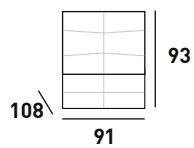

736
PUNTOS

DIMIAN manual

SILLÓN GIRATORIO, RELAX
MANUAL Y BALANCÍN

SOPORTE PARA TELÉFONOS
MÓVILES INCLUIDO.

TAPIZADO EN **TELA**
ACABADO DISPONIBLE

AMARILLO

661
PUNTOS

SILLÓN
BALANCÍN