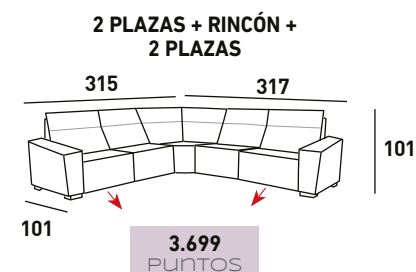

kenzo

SOFÁ MODULAR CON RELAX ELÉCTRICO EN CADA MÓDULO CON BRAZO EXTERIOR. MÓDULOS RELAX CON MOTOR INDEPENDIENTE EN EL CABECERO.

TAPIZADO EN **TELA**
ACABADOS DISPONIBLES