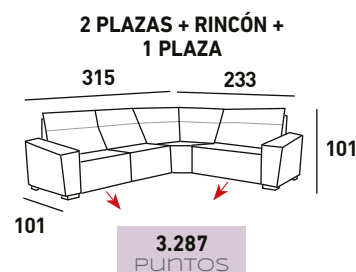

kenzo

SOFÁ MODULAR CON RELAX ELÉCTRICO EN CADA MÓDULO CON BRAZO EXTERIOR. MÓDULOS RELAX CON MOTOR INDEPENDIENTE EN EL CABECERO.

TAPIZADO EN **TELA**
ACABADOS DISPONIBLES