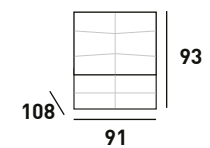

SILLÓN
GIRATORIO

792
PUNTOS