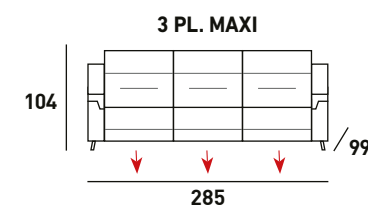

1.638
 PUNTO

viancos

3 PLAZAS MAXI CON 2 RELAX ELÉCTRICOS

3 PLAZAS CON 2 RELAX ELÉCTRICOS

TAPIZADO EN PIEL
ACABADOS DISPONIBLES

CAMEL

GRIS

1.831
PUNTOS