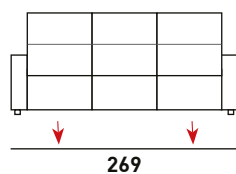

CARGADOR
USB

RECLÍNAME
RELAX
ELÉCTRICO

SILLÓN

815
PUNTOS

3 PLAZAS

1.935
PUNTOS

2 PLAZAS

1.467
PUNTOS