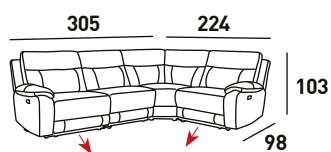

CAMEL

GRIS

PIEL

CARGADOR
USB

RECLÍNAME

RELAX
ELÉCTRICO

2.800
PUNTOS

3.266
PUNTOS

SIREL PIEL

SOFÁ 3 PLAZAS MAXI CON 3 RELAX ELÉCTRICOS Y 9 MOTORES INDEPENDIENTES
(ASIENTO - LUMBAR - CABECERA)

SOFÁ 3 PLAZAS CON 2 RELAX ELÉCTRICOS Y 6 MOTORES INDEPENDIENTES
(ASIENTO - LUMBAR - CABECERA)