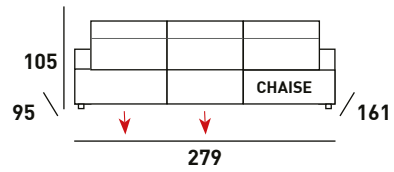

TAPIZADO EN **TELA**
ACABADOS DISPONIBLES

BEIGE

SIENA

mandy

CHAISELONGUE CON 2 RELAX ELÉCTRICOS

1.735
PUNTOS

TAPIZADO EN **TELA**
ACABADOS DISPONIBLES

GRIS
OSCURO