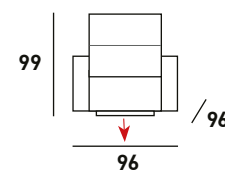

TAPIZADO EN PIEL
 ACABADOS DISPONIBLES

AZUL

GRIS

1 PL. GIRATORIO
 RELAX MANUAL Y
 BALANCÍN

822
 PUNTO

3 PL. MAXI
 3 RELAX
 ELÉCTRICOS

2.476
 PUNTO

3 PL.
 2 RELAX
 ELÉCTRICOS