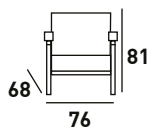

sahara

BUTACA MADERA MACIZA

TAPIZADO EN **TELA**
ACABADO DISPONIBLE

BEIGE

188
PUNTOS