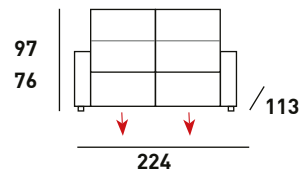

CARGADOR
USB

CABEZA Y PIES
INDEPENDIENTES

RECLINAME
RELAX
ELÉCTRICO

3 PLAZAS MAXI

3.321
PUNTOS

3 PLAZAS

2.458
PUNTOS

ventura