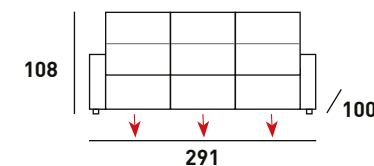

TAPIZADO EN TELA
ACABADOS DISPONIBLES

GRIS
CLARO

GRIS
OSCURO

3 PLAZAS

1.508
PUNTOS

3 PLAZAS MAXI

2.112
PUNTOS

calder