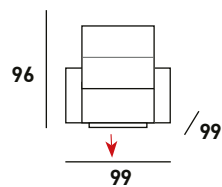

CARGADOR
USB

RECLÍNAME
RELAX
ELÉCTRICO

SILLÓN

815
PUNTOS

3 PLAZAS

1.935
PUNTOS

2 PLAZAS

1.467
PUNTOS