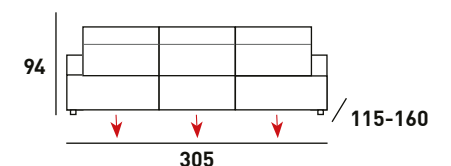

GRIS OSCURO

CARGADOR USB

DESILIZANTE ELÉCTRICO

1.758 PUNTOS

2.577 PUNTOS

Lorcan

SOFÁ DE TELA FIJO DESENFUNDABLE, ALMOHADA DE FIBRA HUECA SILICONADA Y PLUMAS

TAPIZADO EN TELA
ACABADOS DISPONIBLES