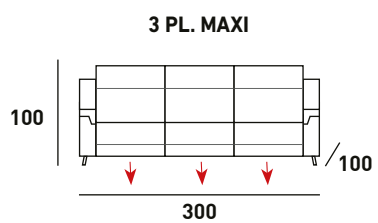

2.338
PUNTOS