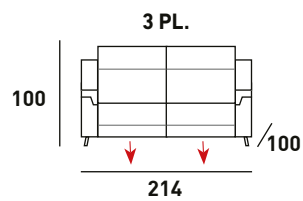

1.608
PUNTOS