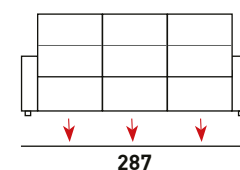

822
PUNTO

3 PL. MAXI
3 RELAX
ELÉCTRICOS