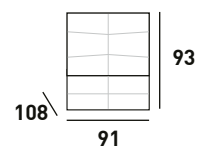

SILLÓN
BALANCÍN

SILLÓN
GIRATORIO

859
PUNTOS

3D eléctrico DIMIAN

SILLÓN GIRATORIO, RELAX MANUAL Y BALANCÍN.
SOPORTE PARA TELÉFONOS MÓVILES INCLUIDO.

POSIBILIDAD DE INCLUIR
CARGADOR EN EL SOPORTE.
INCREMENTO: 67 PUNTOS