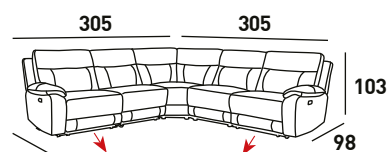

CAMEL

GRIS

PIEL

CARGADOR
USB

RECLÍNAME

RELAX
ELÉCTRICO

2.800
PUNTOS

3.266
PUNTOS

SIREL PIEL

SOFÁ 3 PLAZAS MAXI CON 3 RELAX ELÉCTRICOS Y 9 MOTORES INDEPENDIENTES
(ASIENTO - LUMBAR - CABECERA)

SOFÁ 3 PLAZAS CON 2 RELAX ELÉCTRICOS Y 6 MOTORES INDEPENDIENTES
(ASIENTO - LUMBAR - CABECERA)