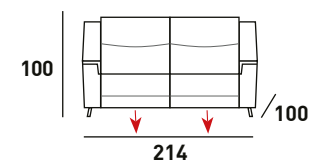

SIREL PIEL

SOFÁ 3 PLAZAS MAXI CON 3 RELAX ELÉCTRICOS Y 9 MOTORES INDEPENDIENTES
(ASIENTO - LUMBAR - CABECERA)

SOFÁ 3 PLAZAS CON 2 RELAX ELÉCTRICOS Y 6 MOTORES INDEPENDIENTES
(ASIENTO - LUMBAR - CABECERA)

TAPIZADO EN PIEL
ACABADOS DISPONIBLES

BEIGE

2.272
PUNTOS

2.932
PUNTOS

COLUMBIA

3 PL. MAXI CON 3 RELAX ELÉCTRICOS
 3 PL. CON 2 RELAX ELÉCTRICOS
 SILLÓN GIRATORIO CON RELAX MANUAL
 Y BALANCÍN

Sofá Relax

Sillón