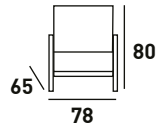

BUTACA MADERA MACIZA

TAPIZADO EN **TELA**
ACABADO DISPONIBLE

BEIGE

188
PUNTOS

roma

BUTACA MADERA MACIZA

195
PUNTOS

TAPIZADO EN TELA
ACABADO DISPONIBLE