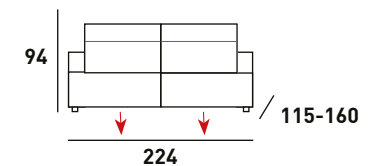

evan

SOFÁ 3 PLAZAS DISPONE DE 3 ASIENTOS EXTRAÍBLES ELÉCTRICOS
SOFÁ 2 PLAZAS DISPONE DE 2 ASIENTOS EXTRAÍBLES ELÉCTRICOS

TAPIZADO EN TELA
ACABADOS DISPONIBLES

1.758 PUNTOS

2.577 PUNTOS