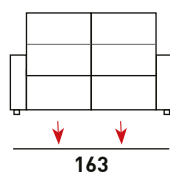

CARGADOR
USB

RECLÍNAME
RELAX
ELÉCTRICO

SILLÓN

815
PUNTOS

3 PLAZAS

1.935
PUNTOS

2 PLAZAS

1.467
PUNTOS