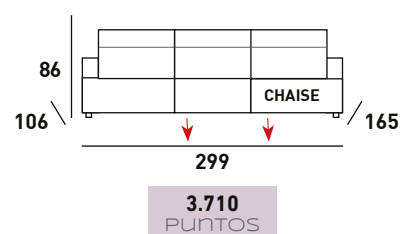

TAPIZADO EN **TELA**
ACABADOS DISPONIBLES