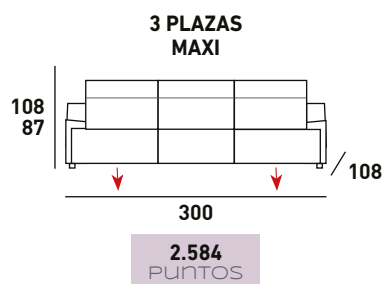

SIREL TELA

SOFÁ 3 PLAZAS MAXI CON 3 RELAX ELÉCTRICOS Y 9 MOTORES INDEPENDIENTES
(ASIENTO - LUMBAR - CABECERA)

SOFÁ 3 PLAZAS CON 2 RELAX ELÉCTRICOS Y 6 MOTORES INDEPENDIENTES
(ASIENTO - LUMBAR - CABECERA)

sailar

SOFÁ 3 PLAZAS MAXI CON 2 RELAX ELÉCTRICOS Y 2 MOTORES INDEPENDIENTES PARA ASIENTO Y CABECERA EN CADA MÓDULO EXTERIOR

SOFÁ 3 PLAZAS CON 2 RELAX ELÉCTRICOS Y 2 MOTORES INDEPENDIENTES PARA ASIENTO Y CABECERA.