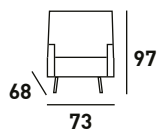

215
PUNTOS

nUBIA

BUTACA

TAPIZADO EN TELA
ACABADOS DISPONIBLES

GRIS

BEIGE

282
PUNTOS

WATER
REPELLENT