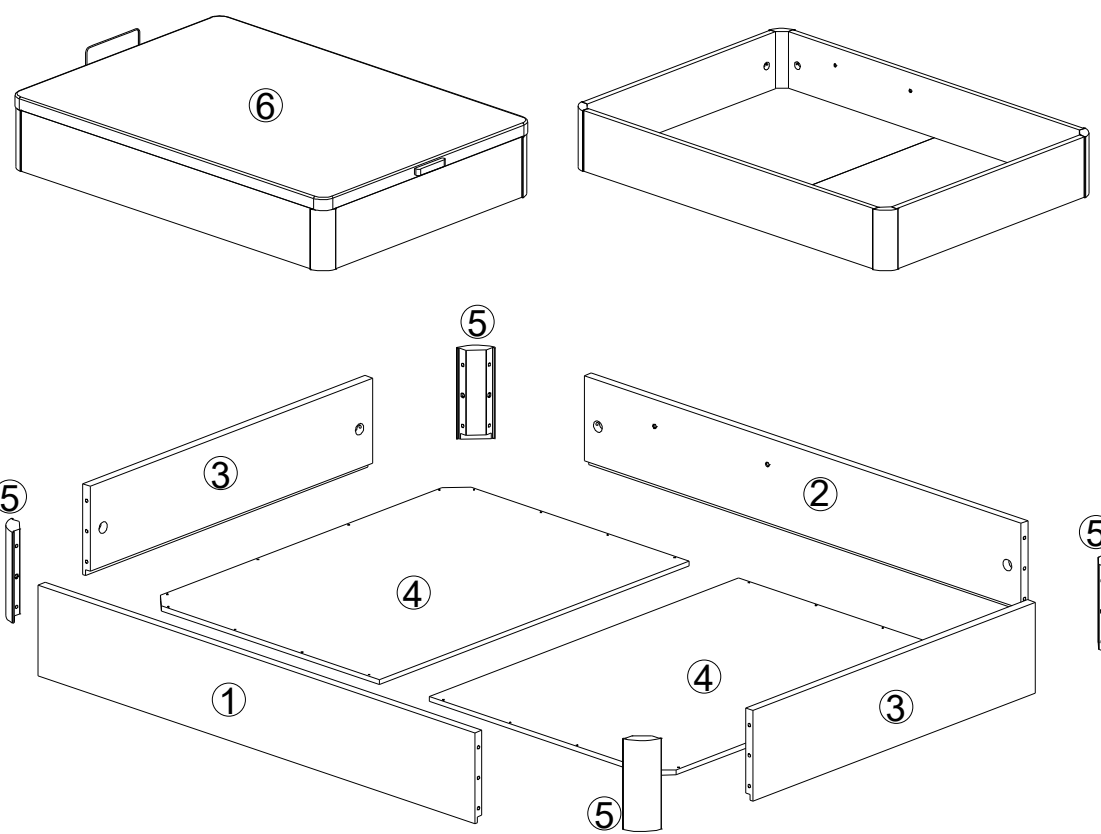

3PMK066-CANAPE ZURICH

- x8 3TR0770
- x8 3TR0780
- x16 3TR0820
- x4 3TR0350
- x4 3TR0830
- x4 3TR1080
- x24 3TR0430
- x18 3TR1300
- x8 3TR1240

4

3TR0430
X24

5

3TR1300
X18

6

0 MM X 3MM