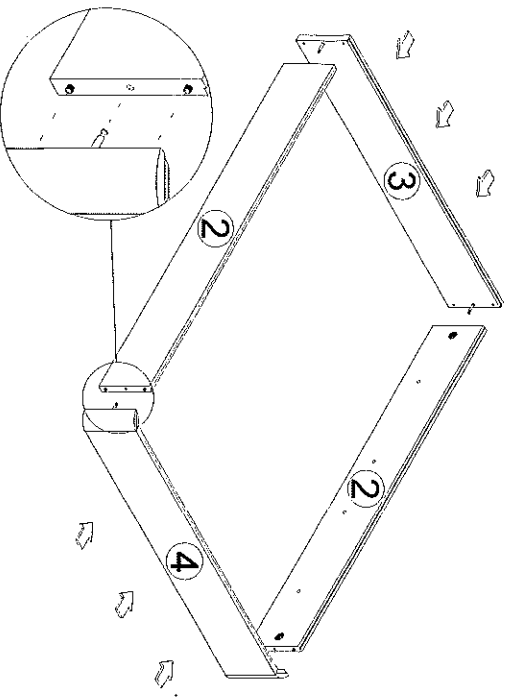

# 3PMK007

CANAPÉ NUIT

REF.	CONTENIDO	CANTIDAD	REF.	CONTENIDO	CANTIDAD
3TR0770		6	3TR0350		6
3TR0780		6	3TR0830		4
3TR0790		17	3TR0840		4
3TR0800		39	3TR0850		4
3TR0810		2	3TR0860		6
3TR0820		12	3EC0170		2
6CANE0180		1	3TBNE0150		1
6CANE0140		1	6LGNE0110		2
3TR0880		1			

1

2 X2

3

4

6

7

8

9