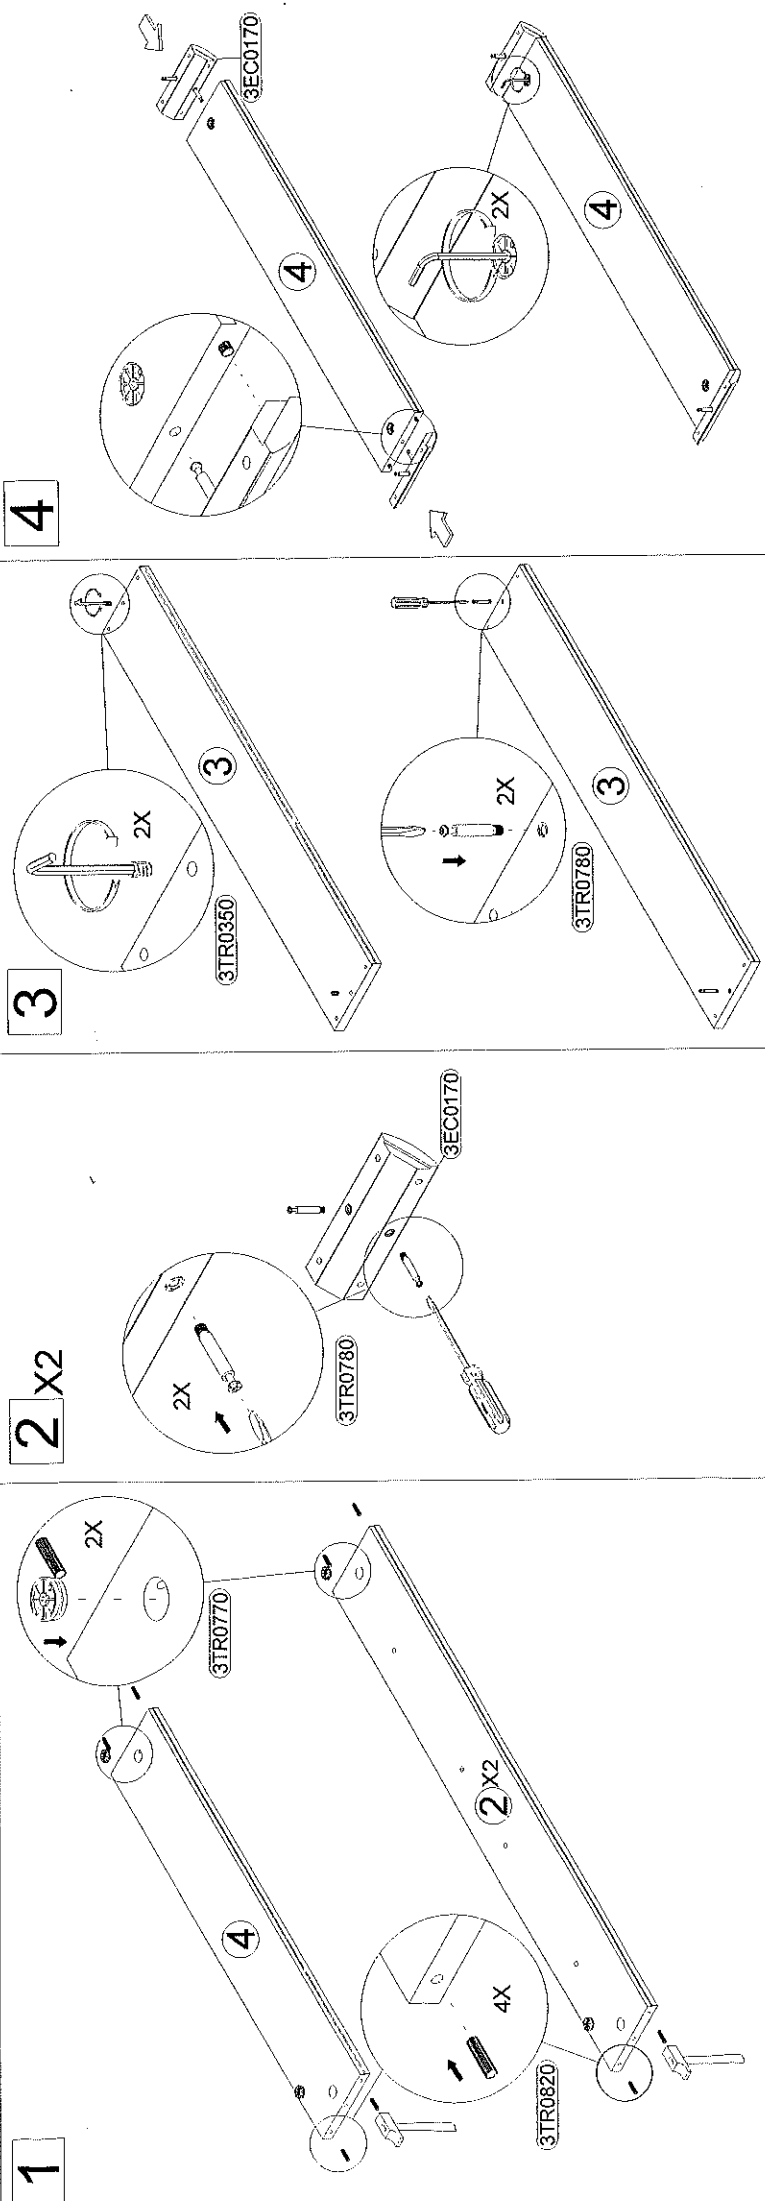

# 3PMK007

CANAPÉ NUIT

REF.	CONTENIDO	CANTIDAD	REF.	CONTENIDO	CANTIDAD
3TR0770		6	3TR0350		6
3TR0780		6	3TR0830		4
3TR0790		17	3TR0840		4
3TR0800		39	3TR0850		4
3TR0810		2	3TR0860		6
3TR0820		12	3EC0170		2
6CANE0180		1	3TBNE0150		1
6CANE0140		1	6LGNE0110		2
3TR0880		1			

1

2 X2

3

4

6

7

8

9

10

3TR0850