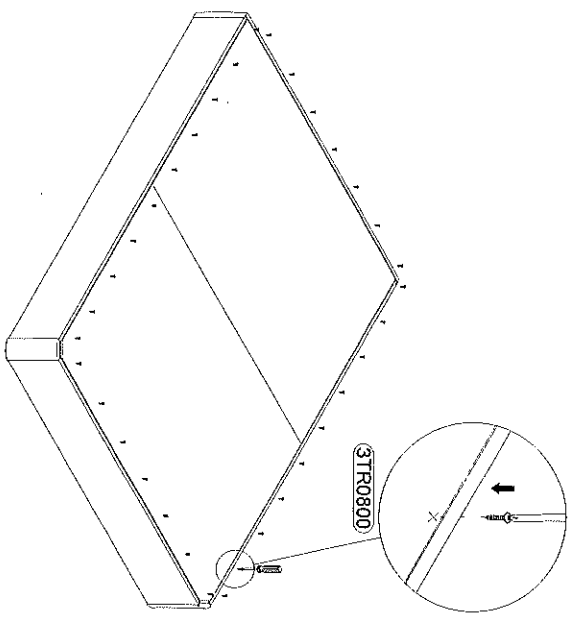

# 3PMK007

CANAPÉ NUIT

REF.	CONTENIDO	CANTIDAD	REF.	CONTENIDO	CANTIDAD
3TR0770		6	3TR0350		6
3TR0780		6	3TR0830		4
3TR0790		17	3TR0840		4
3TR0800		39	3TR0850		4
3TR0810		2	3TR0860		6
3TR0820		12	3EC0170		2
6CANE0180		1	3TBNE0150		1
6CANE0140		1	6LGNE0110		2
3TR0880		1			

1

2 X2

3

4

6

7

8

9