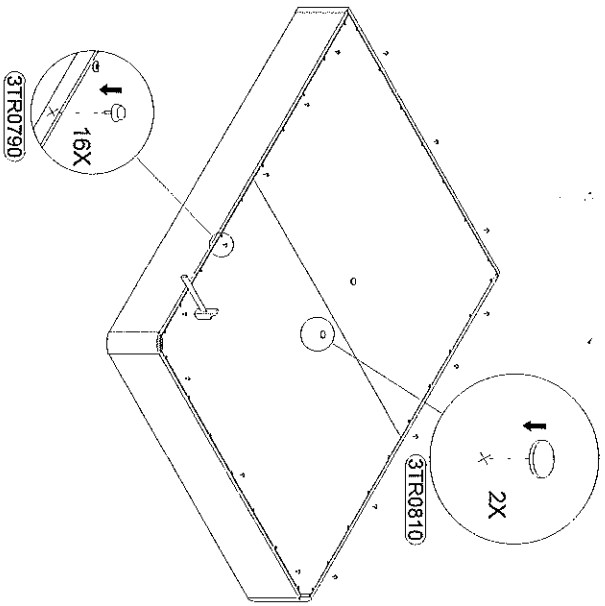

# 3PMK007

CANAPÉ NUIT

REF.	CONTENIDO	CANTIDAD	REF.	CONTENIDO	CANTIDAD
3TR0770		6	3TR0350		6
3TR0780		6	3TR0830		4
3TR0790		17	3TR0840		4
3TR0800		39	3TR0850		4
3TR0810		2	3TR0860		6
3TR0820		12	3EC0170		2
6CANE0180		1	3TBNE0150		1
6CANE0140		1	6LGNE0110		2
3TR0880		1			

1

2 X2

3

4

6

7

8

9