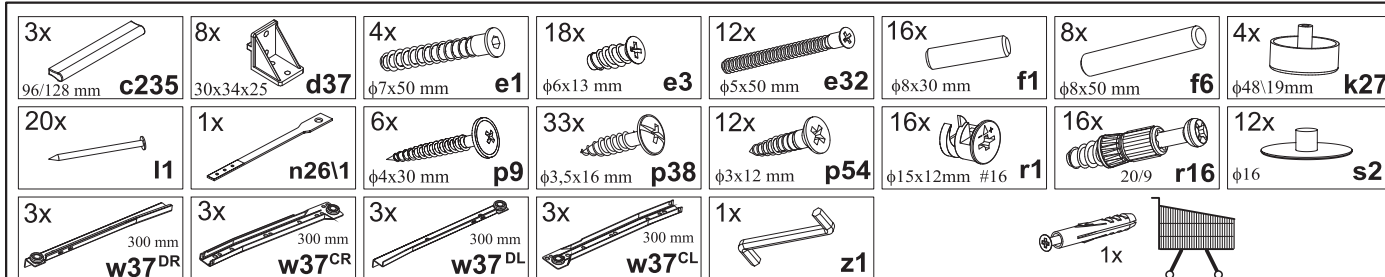

# Лара / Lara

Тумба приліжкова / Тумба прикроватьна /  
Кереует жанына арналган тумба / Nightstand **KOM3S**

A	B	C	D
1	LK1-109	566	330
2	LK1-110	566	330
3	LK1-111	566	330
4	LK1-112	566	330
5	LK1-205	500	330
6	LK1-206	500	330
7	LK1-407	459	70
8	LK1-408	501	70

A	B	C	D
9	LK1-906	593	246
10	LH-565	565	
11	LK1-003	354	149
12	LK1-555	300	120
13	LK1-556	300	120
14	LK1-557	304	120
15	LK1-905	319	299