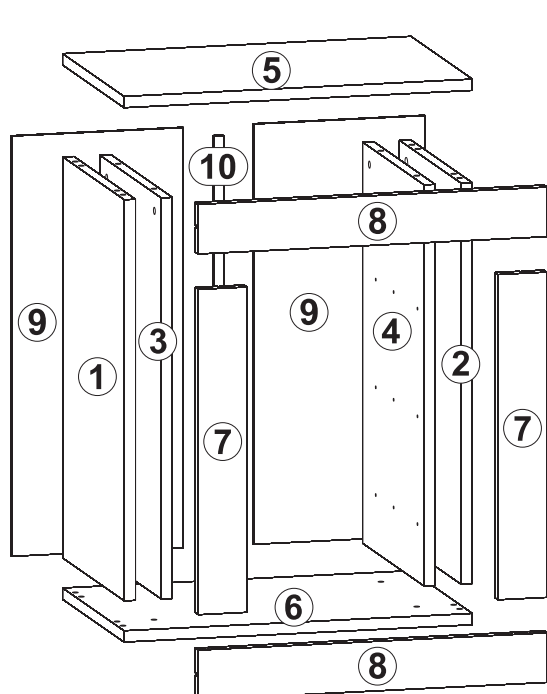

# Лара / Lara

Тумба приліжкова / Тумба прикроватьна /  
Кереует жанына арналган тумба / Nightstand **KOM3S**

A	B	C	D
1	LK1-109	566	330
2	LK1-110	566	330
3	LK1-111	566	330
4	LK1-112	566	330
5	LK1-205	500	330
6	LK1-206	500	330
7	LK1-407	459	70
8	LK1-408	501	70