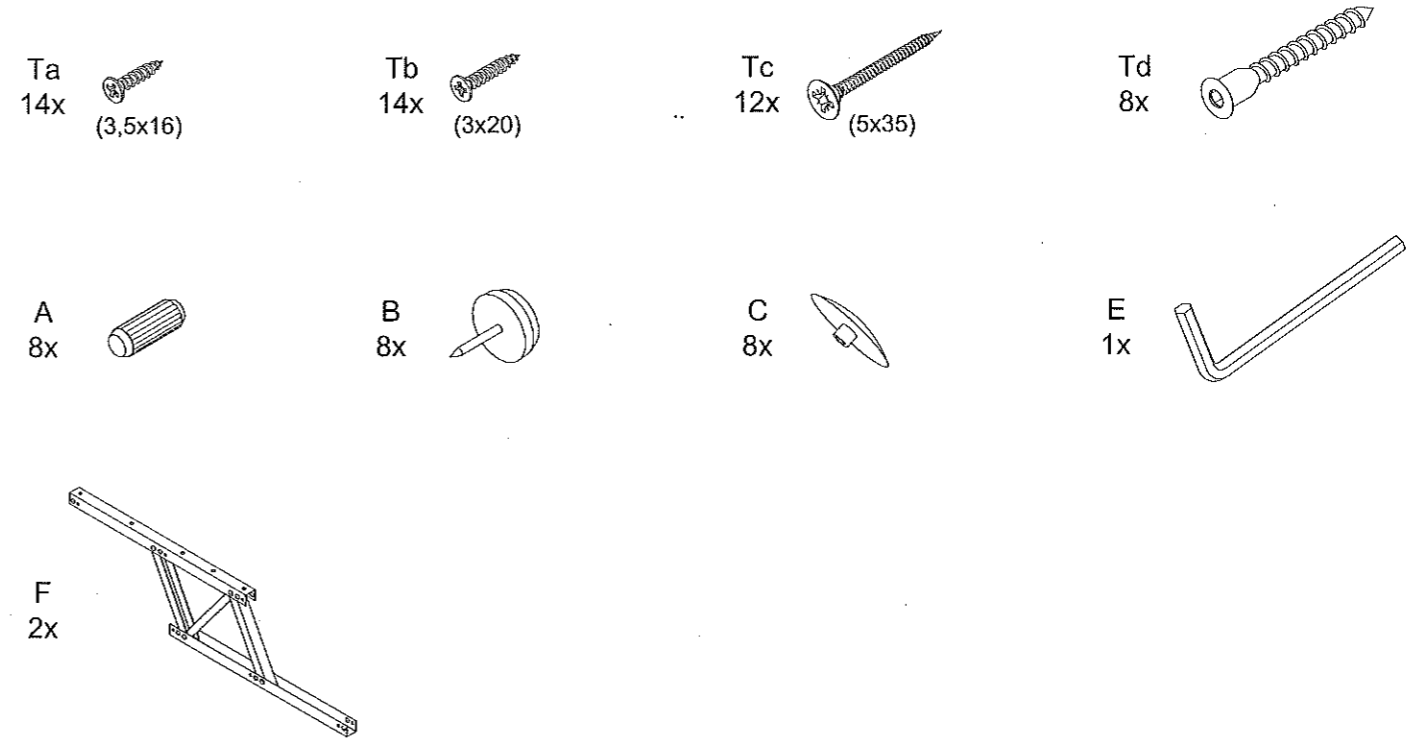

# MESA CENTRO

INSTRUCCIONES DE MONTAJE  
ASSEMBLY INSTRUCTIONS  
INSTRUCTIONS DE MONTAGE  
MONTAGE ANLEITUNG

**IMPORTANTE: CONSERVAR CORCHOS DEL EMBALAJE  
PARA AYUDA MONTAJE BISAGRAS.**

**1** Td 8x E 1x

ينظف بقطعة قماش مبللة، يمنع استعمال الأدوات الخادشة أو المواد الكيميائية

**QUALITY**

2 A 8x

3 Tc 12x B 8x

4 Tb 14x

5 Ta 8x F 2x

6

Ta  
6x

C1 = 400 x 74 x 16

7

C  
8x