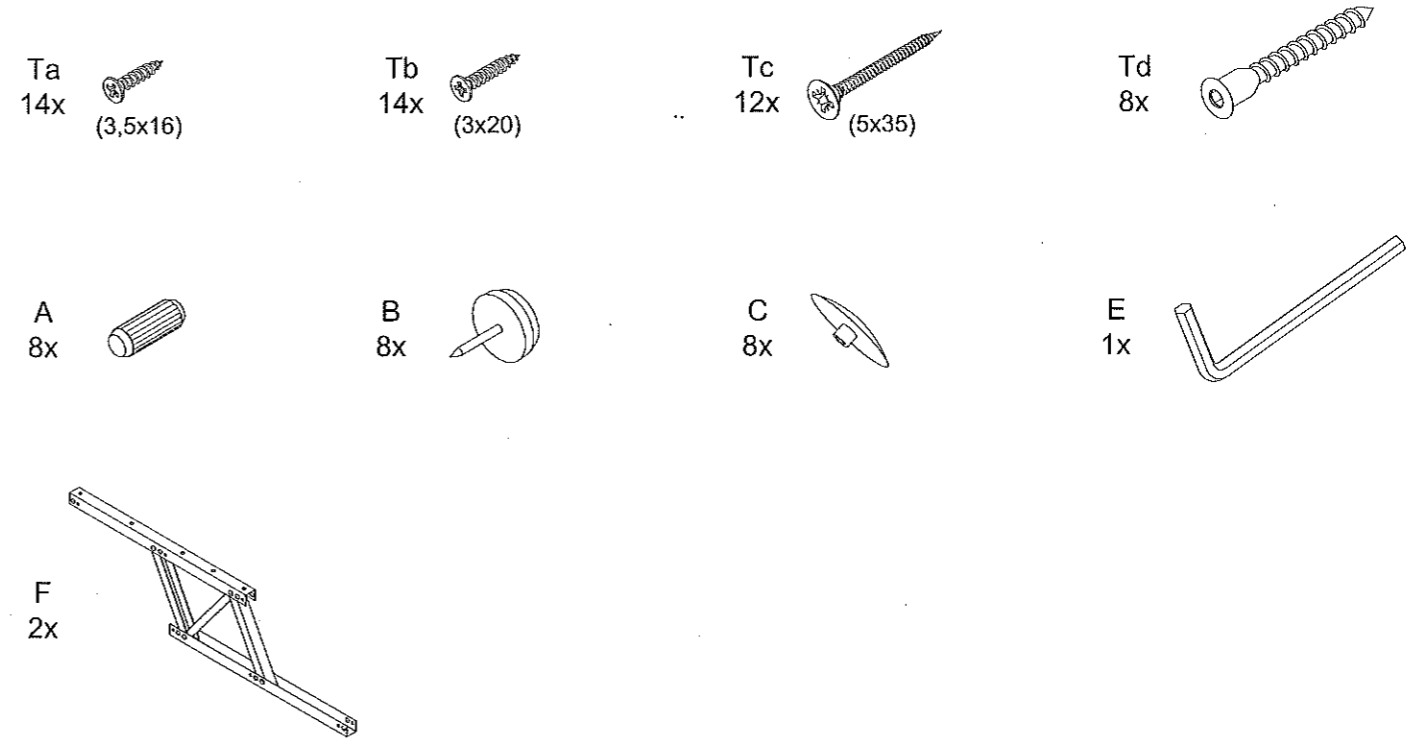

# MESA CENTRO

INSTRUCCIONES DE MONTAJE  
ASSEMBLY INSTRUCTIONS  
INSTRUCTIONS DE MONTAGE  
MONTAGE ANLEITUNG

**IMPORTANTE: CONSERVAR CORCHOS DEL EMBALAJE  
PARA AYUDA MONTAJE BISAGRAS.**

1

**CUIDADOS / ENTRETIEN / MAINTENANCE / AUFRECHTERHALTUNG /  
MANTENIMIENTO:**

ينظف بقطعة قماش مبللة، يمنع استعمال الأدوات الخادشة أو المواد الكيميائية

**QUALITY**

2 A 8x

3 Tc 12x B 8x

4 Tb 14x

5 Ta 8x F 2x

6

Ta  
6x

C1 = 400 x 74 x 16

7

C  
8x