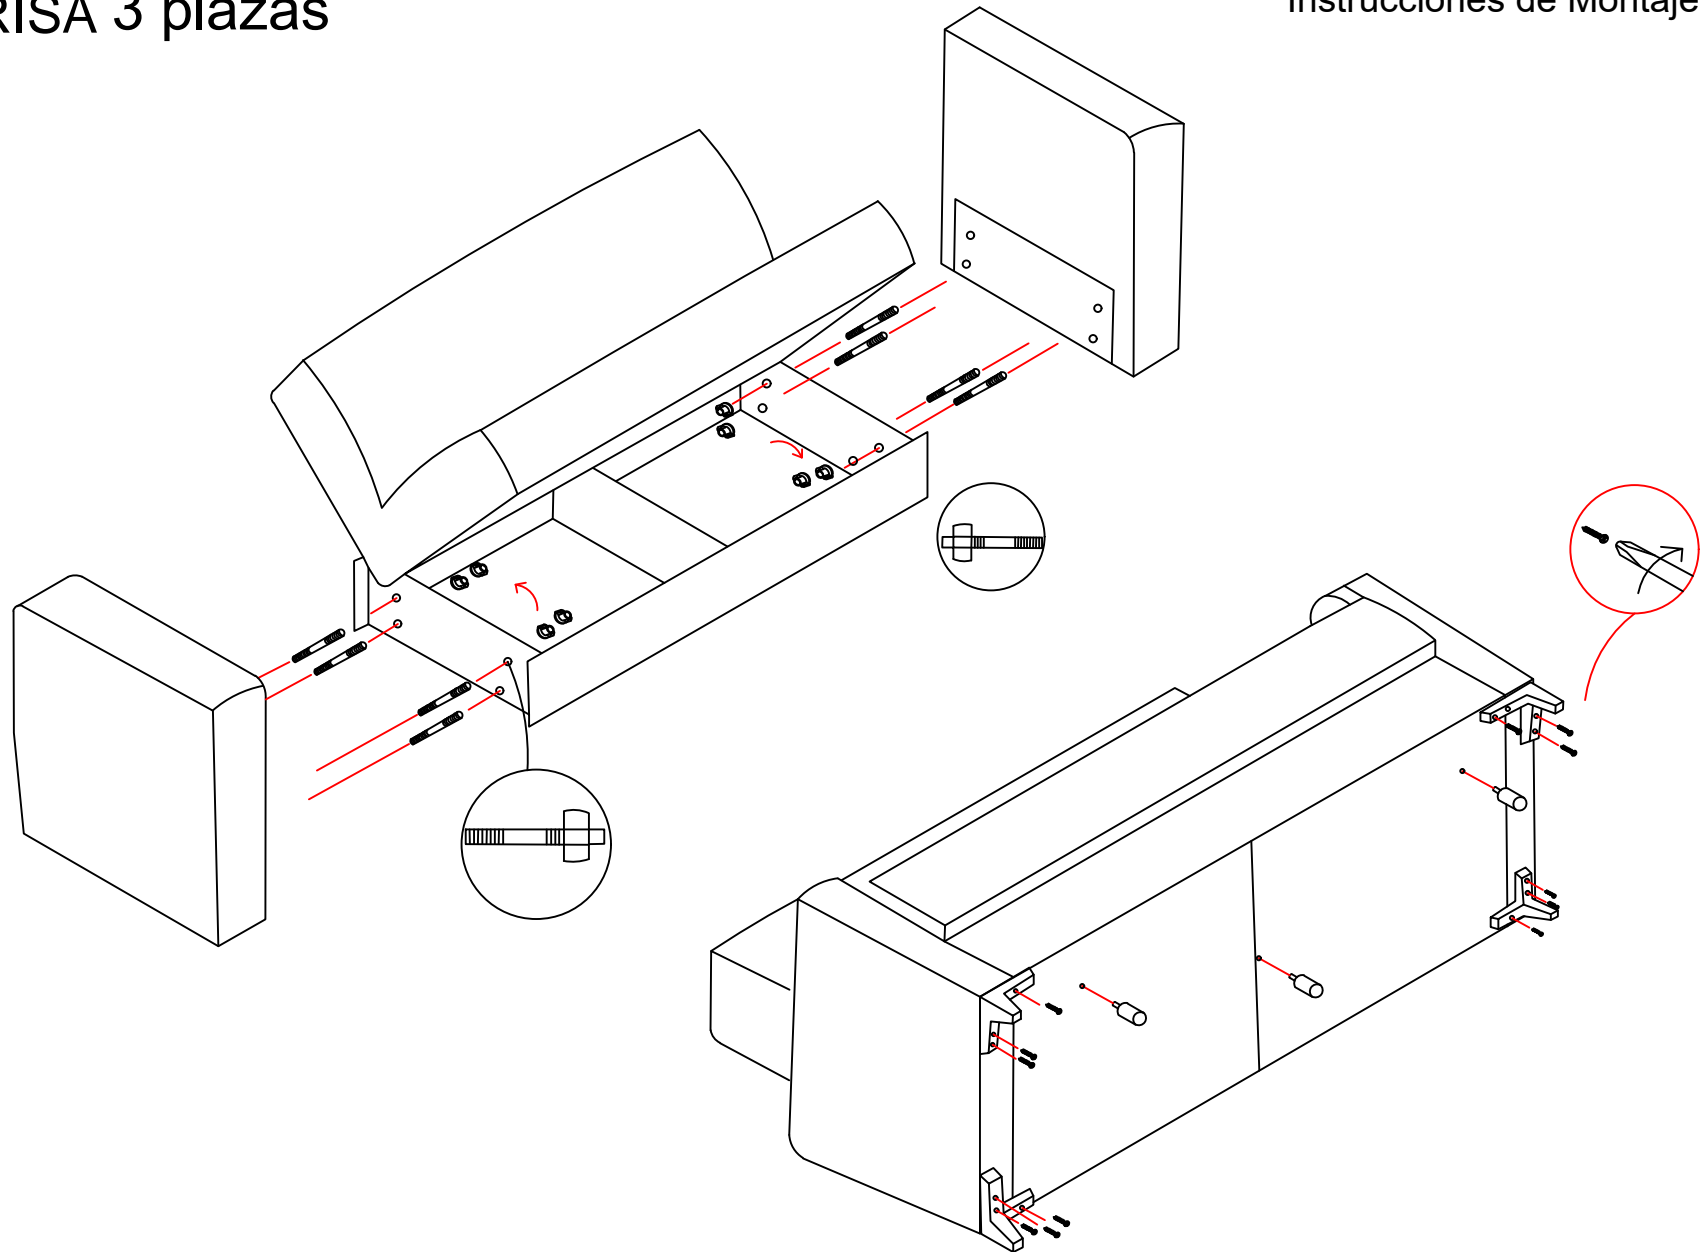

LARISA 3 plazas

Instrucciones de Montaje

Instrucciones de mantenimiento, uso y limpieza:

Para la limpieza general, quitar el polvo periódicamente con un paño suave y limpio. Pasar sobre la superficie una bayeta de microfibra ligeramente humedecida en agua templada, de forma semanal y secar con un paño seco. Lo ideal es tener una bayeta dedicada sólo para la limpieza del producto. Evita la exposición del sofá / puff a la luz solar directa, así como a fuentes de calor como estufas o radiadores, ya que el material podría verse afectado.

x4

x8

x8

x12

x3